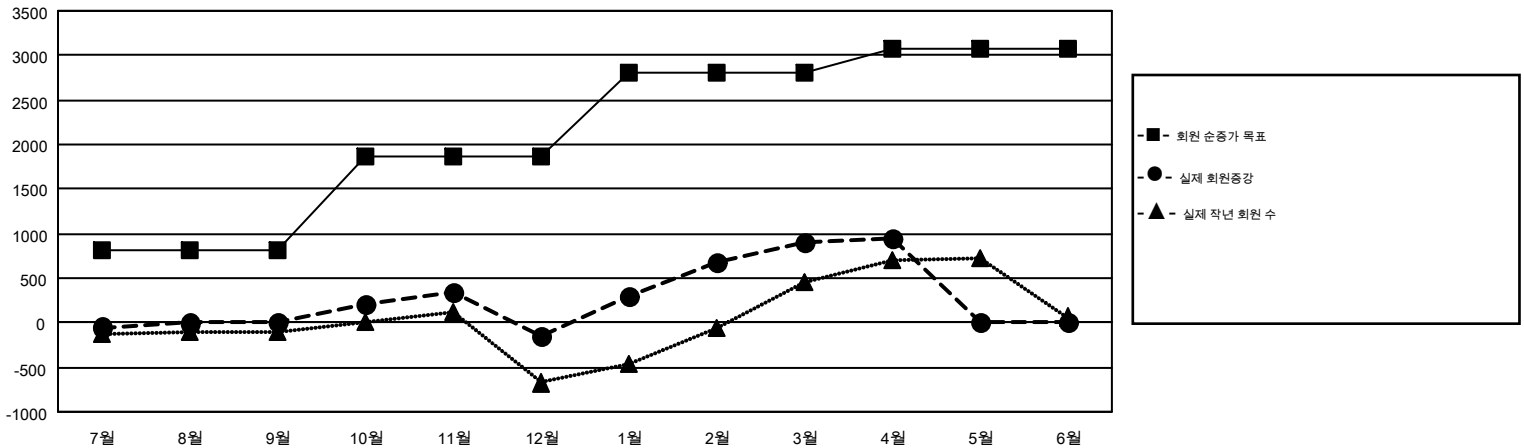

GMT MONTHLY MEMBERSHIP PROGRESS REPORT

Results as of: 4/30/2019

Multiple District 354

LOCATION: REPUBLIC OF KOREA

GMT: CHUL-JAE LEE

헌장지역 GMT 5

클럽				회원 1인당			
결과- 2018-2019				결과- 2018-2019			
사분기	신생클럽 목표	신생클럽	해산된 클럽	사분기	회원 순증가 목표	실제 회원증강	실제 퇴회 회원 수(전출입 포함)
7월/8월/9월	9	5	6	7월/8월/9월	815	1,073	996
10월/11월/12월	14	5	10	10월/11월/12월	1,050	1,260	1,382
1월/2월/3월	9	8	3	1월/2월/3월	950	1,676	553
4월/5월/6월	2	1	3	4월/5월/6월	260	257	204

목표 및 누적 신생클럽 수

목표 및 누적 회원수

해산된 클럽: 22	1명 이상의 신입회원을 등록한 588 CLUBS OF 853	성별 분포 남성 19,833 (69.63%) 여성 8,650 (30.37%)
퇴회회원 작고 41 클럽해산 222 기타 2,872 합계 3,135	누적 회원 데이터를 확인하시려면 여기에 클릭하십시오.	가족 단위 회원 총수 4,277 회비 절반을 지불하는 가족회원 2,481