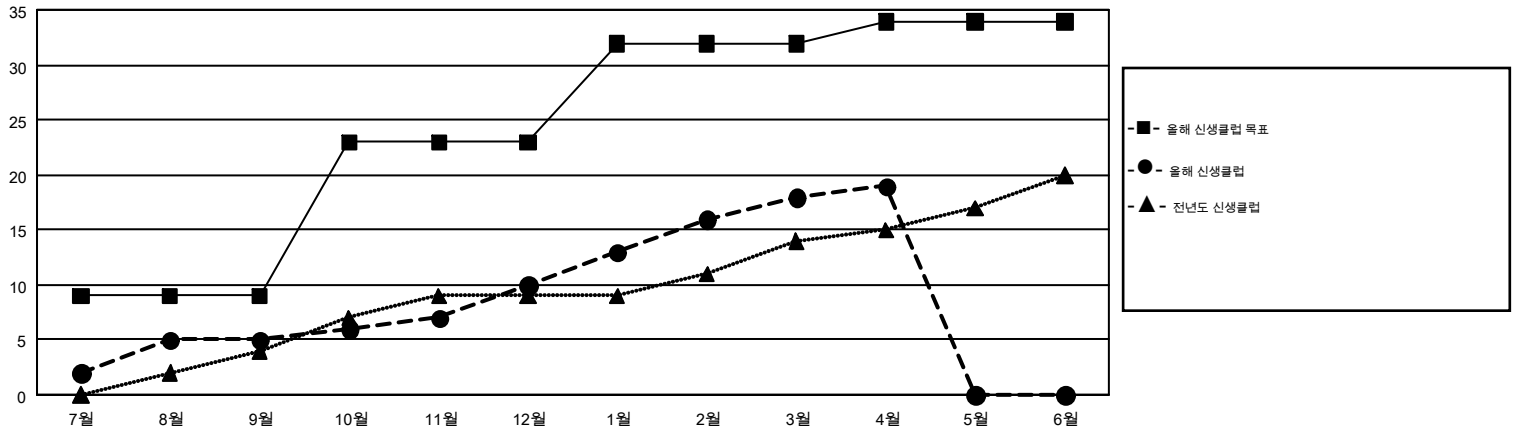

GMT MONTHLY MEMBERSHIP PROGRESS REPORT

Results as of: 4/30/2019

Multiple District 354

LOCATION: REPUBLIC OF KOREA

GMT: CHUL-JAE LEE

헌장지역 GMT 5

클럽				회원 1인당			
결과- 2018-2019				결과- 2018-2019			
사분기	신생클럽 목표	신생클럽	해산된 클럽	사분기	회원 순증가 목표	실제 회원증강	실제 퇴회 회원 수(전출입 포함)
7월/8월/9월	9	5	6	7월/8월/9월	815	1,073	996
10월/11월/12월	14	5	10	10월/11월/12월	1,050	1,260	1,382
1월/2월/3월	9	8	3	1월/2월/3월	950	1,676	553
4월/5월/6월	2	1	3	4월/5월/6월	260	257	204

목표 및 누적 신생클럽 수

목표 및 누적 회원수

해산된 클럽: 22	1명 이상의 신입회원을 등록한 588 CLUBS OF 853	성별 분포 남성 19,833 (69.63%) 여성 8,650 (30.37%)
퇴회회원 작고 41 클럽해산 222 기타 2,872 합계 3,135	누적 회원 데이터를 확인하시려면 여기에 클릭하십시오.	가족 단위 회원 총수 4,277 회비 절반을 지불하는 가족회원 2,481